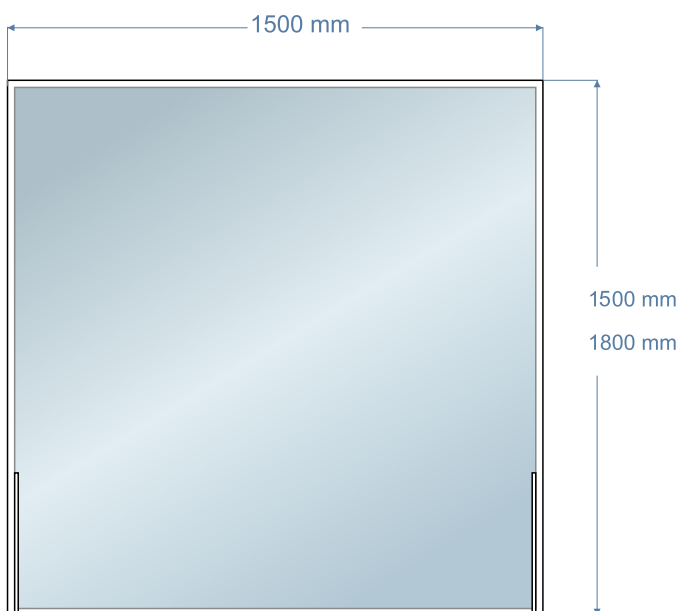

PEANAS ESTANDAR

ACABADOS DISPONIBLES

TRANSPARENTE
ULTRACRISTALINO

Las mamparas LAVANDA están disponibles en dos alturas diferentes 1500 mm y 1800 mm

Las peanas atornilladas en la cara interior del marco de PVC nos garantiza la posibilidad de usar varias mamparas unidad sin que quede separación alguna entre ellas.

1 TAMAÑO S

Mampara con marco exterior de PVC blanco de 750 mm con lámina interior de PetG de 1,5 mm transparente ultracristalino y peanas para atornillar.

PRECIO SIN I.V.A 166 € h 1500 mm

PRECIO SIN I.V.A 181 € h. 1800 mm

2 TAMAÑO M

Mampara con marco exterior de PVC blanco de 1000 mm con lámina interior de PetG de 1,5 mm transparente ultracristalino y peanas para atornillar.

PRECIO SIN I.V.A 180 € h 1500 mm

PRECIO SIN I.V.A 195 € h. 1800 mm

3 TAMAÑO L

Mampara con marco exterior de PVC blanco de 1500 mm con lámina interior de PetG de 1,5 mm transparente ultracristalino y peanas para atornillar.

PRECIO SIN I.V.A - 149 € h 1500 mm

PRECIO SIN I.V.A - 179 € h. 1800 mm