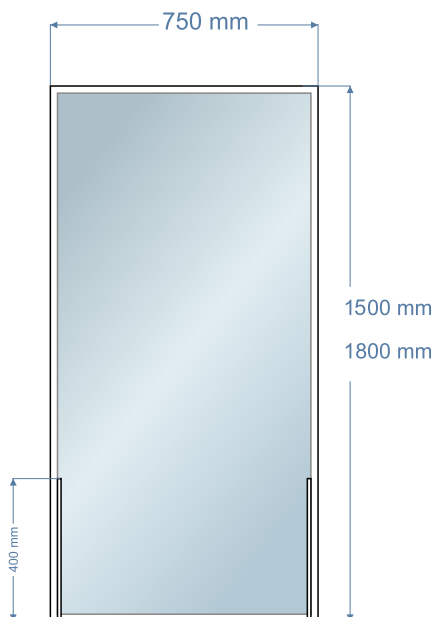

Modelo LAVANDA

Las mamparas de suelo LAVANDA constan de un marco de PVC de 20 mm de grosor y 60 mm de base con una lamina interior de PetG de 1,5 mm encastrada en el marco. Incluye cuatro medias peanas para atornillar en la parte interior del marco.

PEANAS ESTANDAR

ACABADOS DISPONIBLES

TRANSPARENTE
ULTRACRISTALINO

Las mamparas LAVANDA están disponibles en dos alturas diferentes 1500 mm y 1800 mm

Las peanas atornilladas en la cara interior del marco de PVC nos garantiza la posibilidad de usar varias mamparas unidad sin que quede separación alguna entre ellas.

1 TAMAÑO S

Mampara con marco exterior de PVC blanco de 750 mm con lámina interior de PetG de 1,5 mm transparente ultracristalino y peanas para atornillar.

PRECIO SIN I.V.A 166 € h 1500 mm

PRECIO SIN I.V.A 181 € h. 1800 mm

2 TAMAÑO M

Mampara con marco exterior de PVC blanco de 1000 mm con lámina interior de PetG de 1,5 mm transparente ultracristalino y peanas para atornillar.

PRECIO SIN I.V.A 180 € h 1500 mm

PRECIO SIN I.V.A 195 € h. 1800 mm