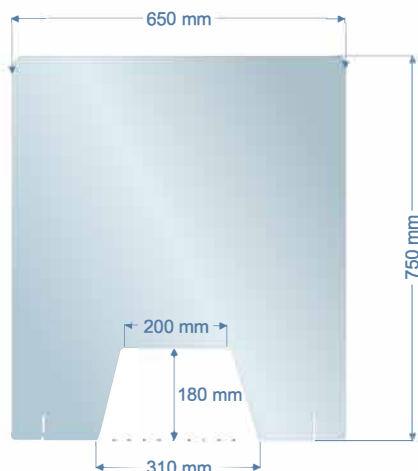

PEANAS ESTANDAR

ACABADOS DISPONIBLES

*TRANSPARENTE AHUMADO

*TRANSPARENTE ULTRACRISTALINO 950X750 mm

1 TAMAÑO M HORIZONTAL

Mampara de metacrilato de 4 mm tamaño 750x650 mm con dos peanas de sujeción de metacrilato blanco. También disponible SIN ventana.

PRECIO SIN I.V.A - 69 €

2 TAMAÑO M VERTICAL

Mampara de metacrilato de 4 mm tamaño 650x750 mm con dos peanas de sujeción de metacrilato blanco. También disponible SIN ventana.

PRECIO SIN I.V.A - 69 €

3 TAMAÑO L HORIZONTAL

Mampara de metacrilato de 4 mm tamaño 950x750 mm con dos peanas de sujeción de metacrilato blanco. También disponible SIN ventana.

PRECIO SIN I.V.A - 92 €

4 TAMAÑO L VERTICAL

Mampara de metacrilato de 4 mm tamaño 750x950 mm con dos peanas de sujeción de metacrilato blanco. También disponible SIN ventana.

PRECIO SIN I.V.A - 92 €

Modelo MENTA

Las mamparas de mostrador con peanas MENTA se componen de un marco y contramarco de PVC blanco de 5 mm con una lamina de PETG transparente de 1,5 mm enmarcada entre los dos. El marco blanco de PVC da privacidad a nuestra mesa o mostrador de trabajo y la ventana tiene un tamaño ideal para poder atender a nuestros clientes con una óptima visibilidad.