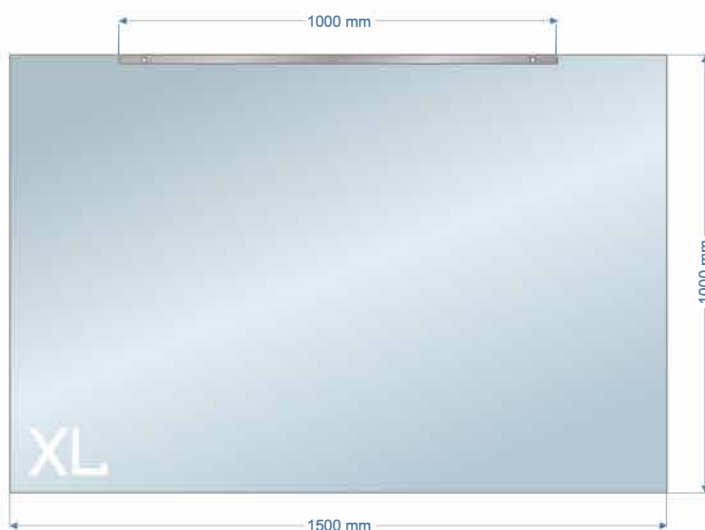

PRECIO SIN I.V.A - 52 €

PetG 1,5 mm

PRECIO SIN I.V.A - 50 €

PRECIO SIN I.V.A - 65 €

PRECIO SIN I.V.A - 80 €

2 VARIOS TAMAÑOS PETG

Mampara de PetG de 1,5 mm con pletina de hierro en el lado superior con dos orificios para colgar con hilo o cable.

Tamaño M: 650x1000 mm

Tamaño L: 1500x650 mm

Tamaño XL: 1000x1500 mm.

*Consulte la disponibilidad de otras medidas.

MAMPARAS LATERALES PARA OFICINA

Las mamparas laterales para oficina están diseñadas para separar puestos de trabajo y proporcionar a los trabajadores en oficinas la protección necesaria frente a posibles contagios del Covid-19. Con un sencillo sistema de montaje sobre dos peanas de metacrilato además tienen una ranura para ajustar al tablero de la mesa para conseguir una buena estabilidad de la mampara. La característica especial de esta mampara es el voladizo que sobresale de las dimensiones de la mesa para proteger al trabajador cuando los puestos de trabajo estén situados paralelos.