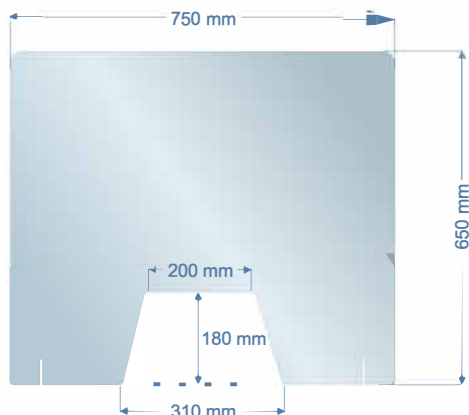

PEANAS ESTANDAR

ACABADOS DISPONIBLES

*TRANSPARENTE AHUMADO

*TRANSPARENTE ULTRACRISTALINO 950X750 mm

1 TAMAÑO M HORIZONTAL

Mampara de metacrilato de 4 mm tamaño 750x650 mm con dos peanas de sujeción de metacrilato blanco. También disponible SIN ventana.

PRECIO SIN I.V.A - 69 €

2 TAMAÑO M VERTICAL

Mampara de metacrilato de 4 mm tamaño 650x750 mm con dos peanas de sujeción de metacrilato blanco. También disponible SIN ventana.

PRECIO SIN I.V.A - 69 €

3 TAMAÑO L HORIZONTAL

Mampara de metacrilato de 4 mm tamaño 950x750 mm con dos peanas de sujeción de metacrilato blanco. También disponible SIN ventana.

PRECIO SIN I.V.A - 92 €

4 TAMAÑO L VERTICAL

Mampara de metacrilato de 4 mm tamaño 750x950 mm con dos peanas de sujeción de metacrilato blanco. También disponible SIN ventana.

PRECIO SIN I.V.A - 92 €

Modelo MENTA

Las mamparas de mostrador con peanas MENTA se componen de un marco y contramarco de PVC blanco de 5 mm con una lamina de PETG transparente de 1,5 mm enmarcada entre los dos. El marco blanco de PVC da privacidad a nuestra mesa o mostrador de trabajo y la ventana tiene un tamaño ideal para poder atender a nuestros clientes con una óptima visibilidad.