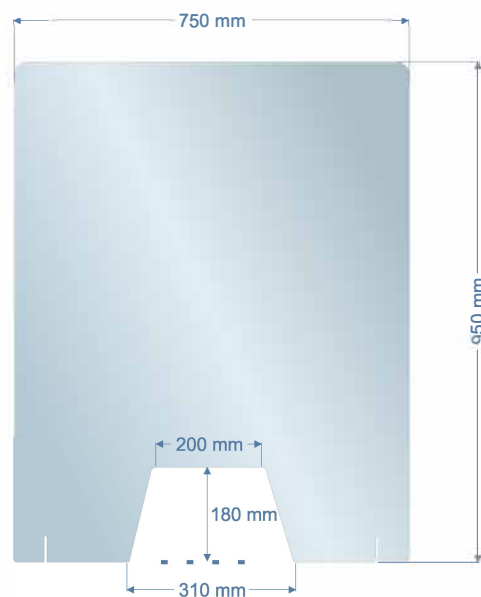

PEANAS ESTANDAR

ACABADOS DISPONIBLES

*TRANSPARENTE AHUMADO

*TRANSPARENTE ULTRACRISTALINO 950X750 mm

1 TAMAÑO M HORIZONTAL

Mampara de metacrilato de 4 mm tamaño 750x650 mm con dos peanas de sujeción de metacrilato blanco. También disponible SIN ventana.

PRECIO SIN I.V.A - 69 €

2 TAMAÑO M VERTICAL

Mampara de metacrilato de 4 mm tamaño 650x750 mm con dos peanas de sujeción de metacrilato blanco. También disponible SIN ventana.

PRECIO SIN I.V.A - 69 €

3 TAMAÑO L HORIZONTAL

Mampara de metacrilato de 4 mm tamaño 950x750 mm con dos peanas de sujeción de metacrilato blanco. También disponible SIN ventana.

PRECIO SIN I.V.A - 92 €

4 TAMAÑO L VERTICAL

Mampara de metacrilato de 4 mm tamaño 750x950 mm con dos peanas de sujeción de metacrilato blanco. También disponible SIN ventana.

PRECIO SIN I.V.A - 92 €

Modelo MENTA

Las mamparas de mostrador con peanas MENTA se componen de un marco y contramarco de PVC blanco de 5 mm con una lamina de PETG transparente de 1,5 mm enmarcada entre los dos. El marco blanco de PVC da privacidad a nuestra mesa o mostrador de trabajo y la ventana tiene un tamaño ideal para poder atender a nuestros clientes con una óptima visibilidad.