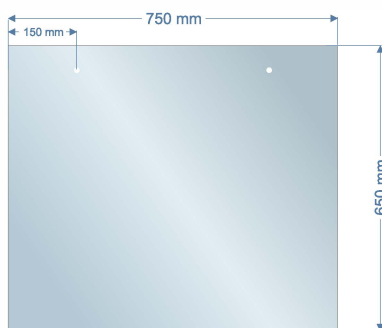

Modelo BASIL

PLETINA ALUMINIO

ACABADO DISPONIBLE:

TRANSPARENTE
ULTRACRISTALINO

Accesorio recomendado no incluido

- Rollo de hilo de nylon (Pag. 00)

Las mamparas colgantes con agujeros modelo BASIL están fabricadas en metacrilato transparente de 3 mm para un tamaño máximo de 750x650 mm. A partir de esa medida la mampara se realiza en PetG de 1,5 mm de grosor que se refuerza en el lado superior con una pletina de hierro que le aporta rigidez al borde para que no se combe.

Características Metacrilato:

- Limpieza con un trapo suave humedecido en solución jabonosa neutra.

Metacrilato 3 mm

1 TAMAÑO S METACRILATO

Mampara de metacrilato de 3 mm tamaño 750x650 mm ó 650x750 mm. con dos orificios en el lado superior de la mampara