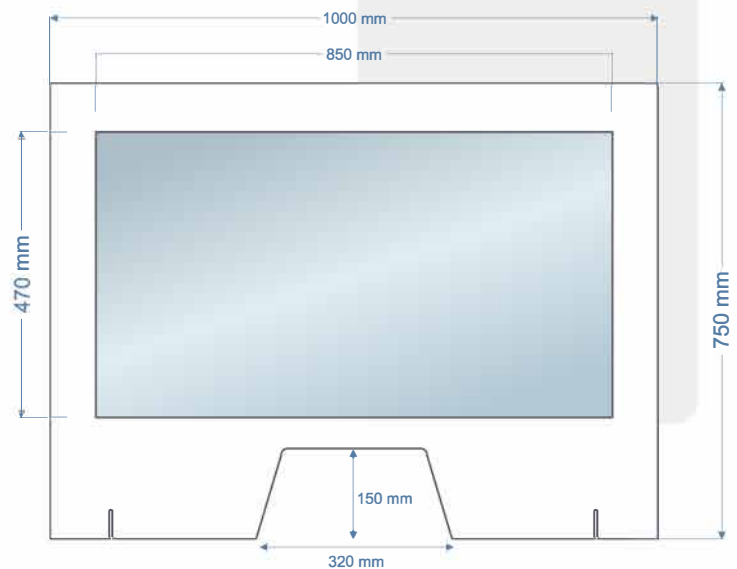

PEANAS ESTANDAR

ACABADOS DISPONIBLES

Lámina: **TRANSPARENTE**

Marco: **BLANCO**

PRECIO SIN I.V.A - 59 €

La mampara de metacrilato es una gran ayuda para reducir la probabilidad de contagio y aumentar tu seguridad y la de tus trabajadores en el negocio, sin embargo no reduce al 100% las posibilidades de contagio y deberás tener en cuenta otras medidas como: proporcionar gel desinfectante con alcohol a tus clientes y trabajadores, incrementar la higiene del local limpiando con lejía suelos y superficies susceptibles de haber sido tocadas (pomos de puertas, superficies de mesas y mostradores, interruptores), mantener el local con una ventilación adecuada que facilite que el aire sea renovado y otras medidas que podrás recopilar de las fuentes oficiales.