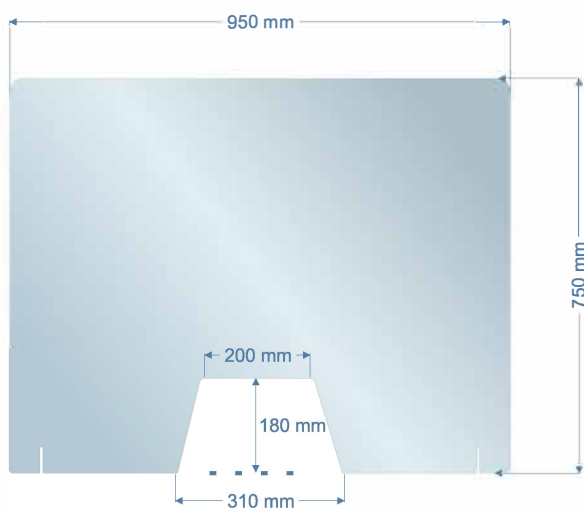

PEANAS ESTANDAR

ACABADOS DISPONIBLES

*TRANSPARENTE AHUMADO

*TRANSPARENTE ULTRACRISTALINO 950X750 mm

1 TAMAÑO M HORIZONTAL

Mampara de metacrilato de 4 mm tamaño 750x650 mm con dos peanas de sujeción de metacrilato blanco. También disponible SIN ventana.

PRECIO SIN I.V.A - 69 €

2 TAMAÑO M VERTICAL

Mampara de metacrilato de 4 mm tamaño 650x750 mm con dos peanas de sujeción de metacrilato blanco. También disponible SIN ventana.

PRECIO SIN I.V.A - 69 €

3 TAMAÑO L HORIZONTAL

Mampara de metacrilato de 4 mm tamaño 950x750 mm con dos peanas de sujeción de metacrilato blanco. También disponible SIN ventana.

PRECIO SIN I.V.A - 92 €

4 TAMAÑO L VERTICAL

Mampara de metacrilato de 4 mm tamaño 750x950 mm con dos peanas de sujeción de metacrilato blanco. También disponible SIN ventana.