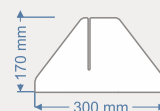

PEANAS ESTANDAR

ACABADOS DISPONIBLES

*TRANSPARENTE AHUMADO

*TRANSPARENTE ULTRACRISTALINO 950X750 mm

1 TAMAÑO M HORIZONTAL

Mampara de metacrilato de 4 mm tamaño 750x650 mm con dos peanas de sujeción de metacrilato blanco. También disponible SIN ventana.

PRECIO SIN I.V.A - 69 €

2 TAMAÑO M VERTICAL

Mampara de metacrilato de 4 mm tamaño 650x750 mm con dos peanas de sujeción de metacrilato blanco. También disponible SIN ventana.

PRECIO SIN I.V.A - 69 €

3 TAMAÑO L HORIZONTAL