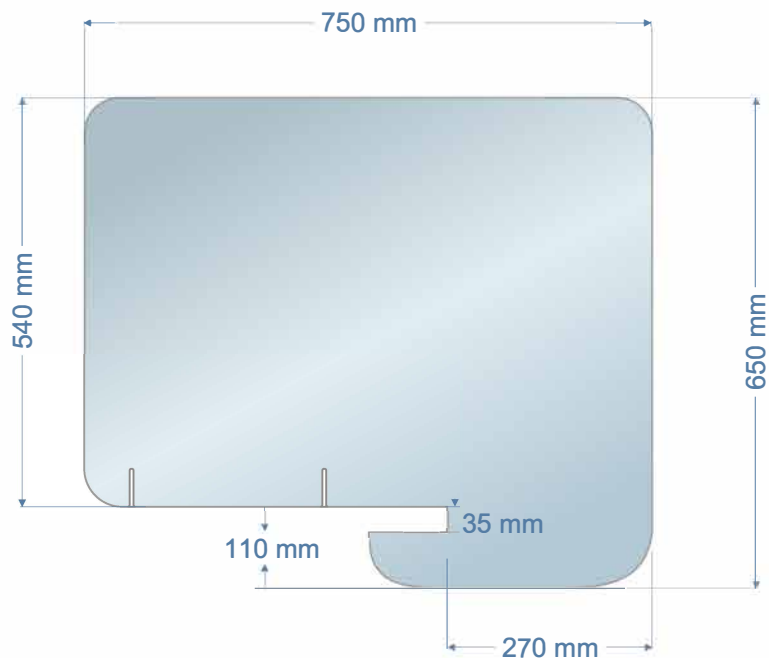

PEANAS ESTANDAR

ACABADOS DISPONIBLES

-  TRANSPARENTE ULTRACRISTALINO 4 mm
-  TRANSPARENTE AHUMADO 5 mm
-  TRANSPARENTE COLOREADO 3 mm
CONSULTAR DISPONIBILIDAD

TRANSPARENTE AHUMADO 5 mm

1 TAMAÑO M

Mampara de metacrilato transparente con 3 acabados disponibles, ultracristalino, ahumado y coloreado (consultar disponibilidad).

Tamaño 750x650 mm con voladizo de 270 mm.

PRECIO SIN I.V.A - 69 €

2 TAMAÑO L

Mampara de metacrilato transparente con 3 acabados disponibles, ultracristalino, ahumado y coloreado (consultar disponibilidad).