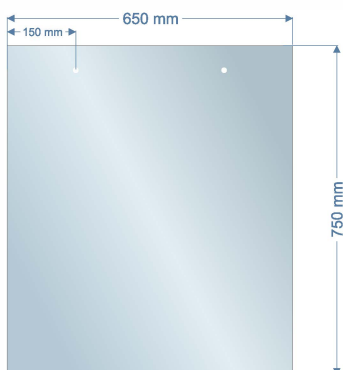

PEANAS ESTANDAR

ACABADOS DISPONIBLES

*TRANSPARENTE AHUMADO

*TRANSPARENTE ULTRACRISTALINO 950X750 mm

1 TAMAÑO M HORIZONTAL

Mampara de metacrilato de 4 mm tamaño 750x650 mm con dos peanas de sujeción de metacrilato blanco. También disponible SIN ventana.

Mampara de metacrilato de 4 mm tamaño 950x750 mm con dos peanas de sujeción de metacrilato blanco. También disponible SIN ventana.

PRECIO SIN I.V.A - 92 €

4 TAMAÑO L VERTICAL

Mampara de metacrilato de 4 mm tamaño 750x950 mm con dos peanas de sujeción de metacrilato blanco. También disponible SIN ventana.

Modelo BASIL

PLETINA ALUMINIO

ACABADO DISPONIBLE:

TRANSPARENTE
ULTRACRISTALINO

Accesorio recomendado no incluido

- Rollo de hilo de nylon (Pag. 00)

Las mamparas colgantes con agujeros modelo BASIL están fabricadas en metacrilato transparente de 3 mm para un tamaño máximo de 750x650 mm. A partir de esa medida la mampara se realiza en PetG de 1,5 mm de grosor que se refuerza en el lado superior con una pletina de hierro que le aporta rigidez al borde para que no se combe.

Características Metacrilato:

- Limpieza con un trapo suave humedecido en solución jabonosa neutra.

Metacrilato 3 mm

1 TAMAÑO S METACRILATO

Mampara de metacrilato de 3 mm tamaño 750x650 mm ó 650x750 mm. con dos orificios en el lado superior de la mampara