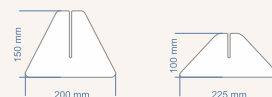

PEANAS ESTANDAR