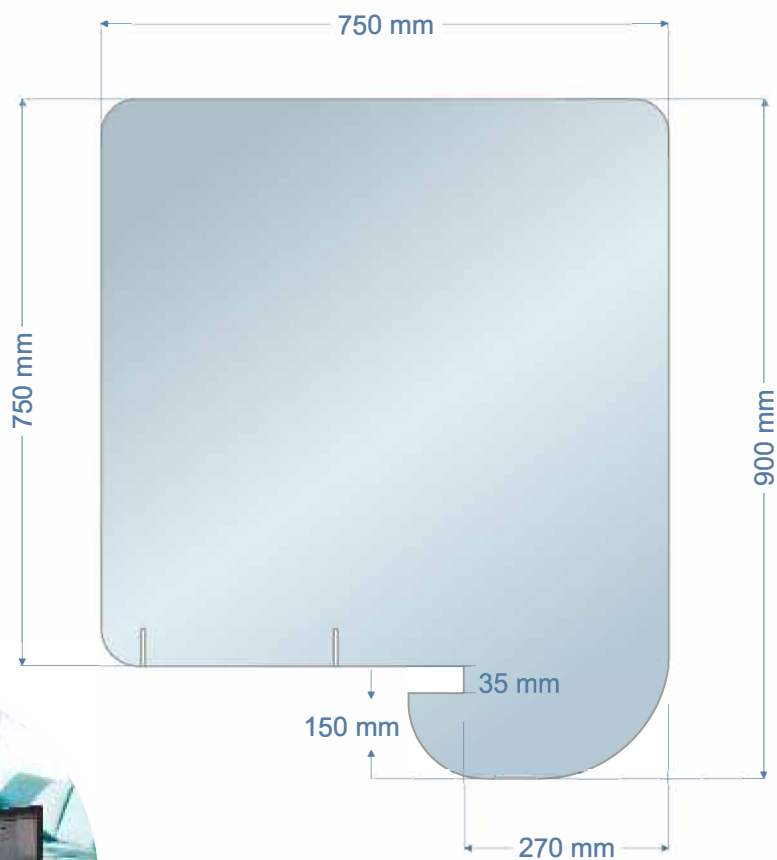

TRANSPARENTE ULTRACRISTALINO 4 mm

TRANSPARENTE COLOREADO 3 mm