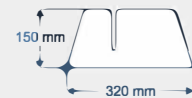

PEANAS ESTANDAR

ACABADOS DISPONIBLES

Lámina: **TRANSPARENTE**

Marco: **BLANCO**

PRECIO SIN I.V.A - 59 €