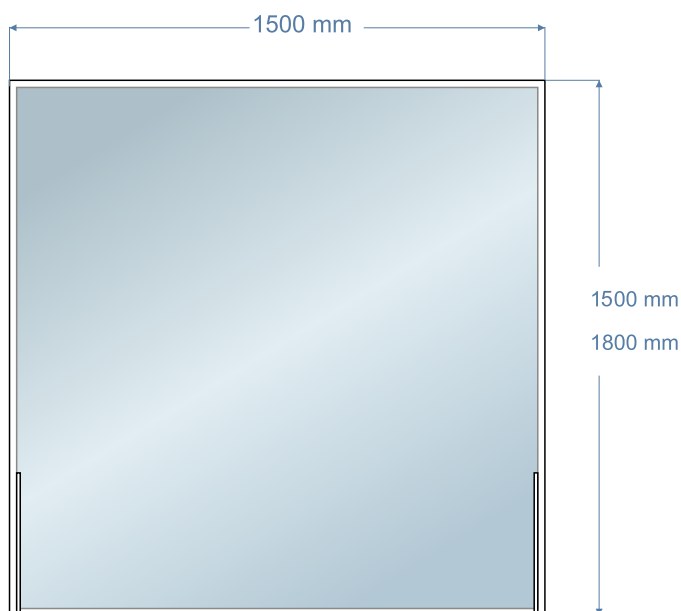

1 TAMAÑO S

Mampara con marco exterior de PVC blanco de 750 mm con lámina interior de PetG de 1,5 mm transparente ultracristalino y peanas para atornillar.

PRECIO SIN I.V.A 166 € h 1500 mm

PRECIO SIN I.V.A 181 € h. 1800 mm

2 TAMAÑO M

Mampara con marco exterior de PVC blanco de 1000 mm con lámina interior de PetG de 1,5 mm transparente ultracristalino y peanas para atornillar.

PRECIO SIN I.V.A 180 € h 1500 mm

PRECIO SIN I.V.A 195 € h. 1800 mm

3 TAMAÑO L

Mampara con marco exterior de PVC blanco de 1500 mm con lámina interior de PetG de 1,5 mm transparente ultracristalino y peanas para atornillar.

PRECIO SIN I.V.A - 149 € h 1500 mm

PRECIO SIN I.V.A - 179 € h. 1800 mm