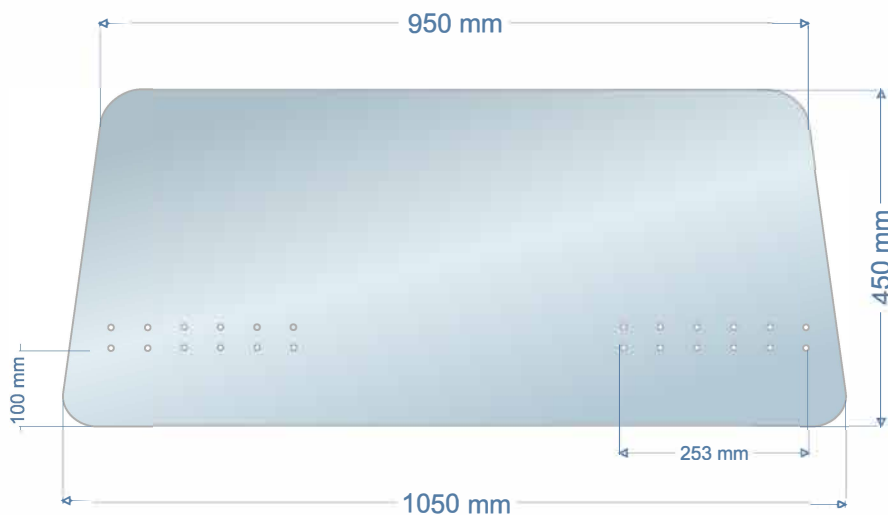

MAMPARAS PARA TAXIS

No nos olvidamos de los taxistas, unos profesionales muy expuestos a los contagios. Para ellos hemos fabricado una mampara de protección para taxi, que se instala de una manera muy sencilla en los reposacabezas de los asientos delanteros. De esta manera se consigue neutralizar la principal fuente de contagio del Covid-19, las microgotas, protegiendo al taxista y a los pasajeros.

Las mamparas especiales para taxis están realizadas en PetG transparente de 1,5 mm de grosor, un material ligero que se puede desinfectar con alcohol. Tiene unos orificios para poder sujetar la mampara a los reposacabezas delanteros fácilmente con bridas.

Modelo ROMERO

Las mamparas para taxis están realizadas en PetG de 1,5 mm con un tamaño estandar de 1050x450 mm valido para casi todos los vehículos, no obstante compruebe las medidas de su taxi antes de hacer el pedido.

Envío:

- 1 paquete plano que incluye una mampara y hoja de instrucciones.

Características:

- -Grosor 1,5 mm. Resistente a impactos
- **Se puede limpiar con alcohol.**
- Superficie brillante y excelente transparencia.
- Alta adaptabilidad a altas y bajas temperaturas

ACABADOS DISPONIBLES

TRANSPARENTE
ULTRACRISTALINO 4 mm

Accesorio recomendado no incluido

- Bridas de plástico

PRECIOS SIN IVA

De 1 a 5 uds 59€/UNIDAD

De 6 a 10 uds 53€/UNIDAD

De 11 a 25 uds 45€/UNIDAD

+ de 25 uds 41€/UNIDAD