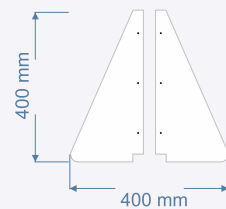

PEANAS ESTANDAR

ACABADOS DISPONIBLES

TRANSPARENTE
ULTRACRISTALINO