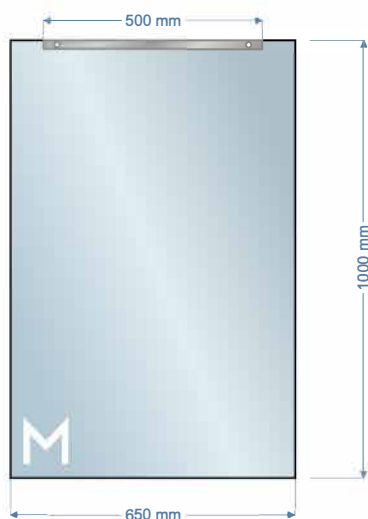

Modelo BASIL

PLETINA ALUMINIO

ACABADO DISPONIBLE:

TRANSPARENTE
ULTRACRISTALINO

Accesorio recomendado no incluido

- Rollo de hilo de nylon (Pag. 00)

Las mamparas colgantes con agujeros modelo BASIL están fabricadas en metacrilato transparente de 3 mm para un tamaño máximo de 750x650 mm. A partir de esa medida la mampara se realiza en PetG de 1,5 mm de grosor que se refuerza en el lado superior con una pletina de hierro que le aporta rigidez al borde para que no se combe.

Características Metacrilato:

- Limpieza con un trapo suave humedecido en solución jabonosa neutra.

Metacrilato 3 mm

1 TAMAÑO S METACRILATO

Mampara de metacrilato de 3 mm tamaño 750x650 mm ó 650x750 mm. con dos orificios en el lado superior de la mampara

PRECIO SIN I.V.A - 52 €

PetG 1,5 mm

PRECIO SIN I.V.A - 50 €

PRECIO SIN I.V.A - 65 €

PRECIO SIN I.V.A - 80 €

2 VARIOS TAMAÑOS PETG

Mampara de PetG de 1,5 mm con pletina de hierro en el lado superior con dos orificios para colgar con hilo o cable.

Tamaño M: 650x1000 mm

Tamaño L: 1500x650 mm

Tamaño XL: 1000x1500 mm.

*Consulte la disponibilidad de otras medidas.

MAMPARAS LATERALES PARA OFICINA

Las mamparas laterales para oficina están diseñadas para separar puestos de trabajo y proporcionar a los trabajadores en oficinas la protección necesaria frente a posibles contagios del Covid-19. Con un sencillo sistema de montaje sobre dos peanas de metacrilato además tienen una ranura para ajustar al tablero de la mesa para conseguir una buena estabilidad de la mampara. La característica especial de esta mampara es el voladizo que sobresale de las dimensiones de la mesa para proteger al trabajador cuando los puestos de trabajo estén situados paralelos.