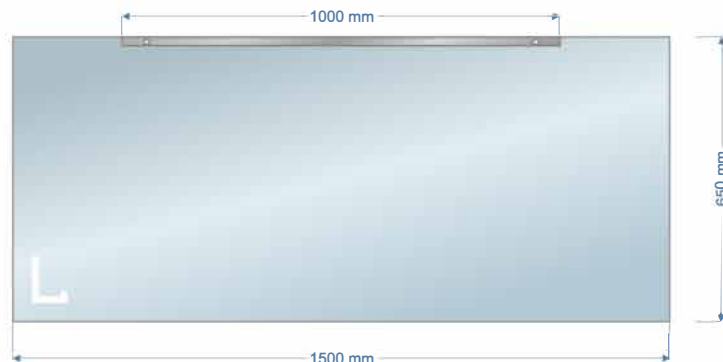

PRECIO SIN I.V.A - 65 €