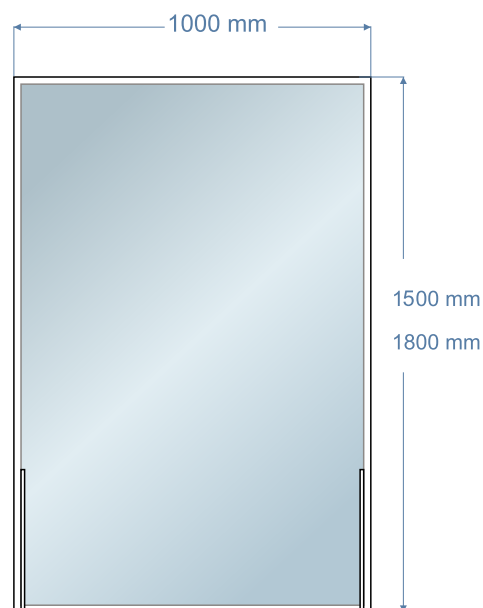

Modelo LAVANDA

Las mamparas de suelo LAVANDA constan de un marco de PVC de 20 mm de grosor y 60 mm de base con una lamina interior de PetG de 1,5 mm encastrada en el marco. Incluye cuatro medias peanas para atornillar en la parte interior del marco.

PEANAS ESTANDAR

ACABADOS DISPONIBLES

TRANSPARENTE
ULTRACRISTALINO

Las mamparas LAVANDA están disponibles en dos alturas diferentes 1500 mm y 1800 mm

Las peanas atornilladas en la cara interior del marco de PVC nos garantiza la posibilidad de usar varias mamparas unidad sin que quede separación alguna entre ellas.

1 TAMAÑO S

Mampara con marco exterior de PVC blanco de 750 mm con lámina interior de PetG de 1,5 mm transparente ultracristalino y peanas para atornillar.

PRECIO SIN I.V.A 166 € h 1500 mm

PRECIO SIN I.V.A 181 € h. 1800 mm

2 TAMAÑO M

Mampara con marco exterior de PVC blanco de 1000 mm con lámina interior de PetG de 1,5 mm transparente ultracristalino y peanas para atornillar.

PRECIO SIN I.V.A 180 € h 1500 mm

PRECIO SIN I.V.A 195 € h. 1800 mm