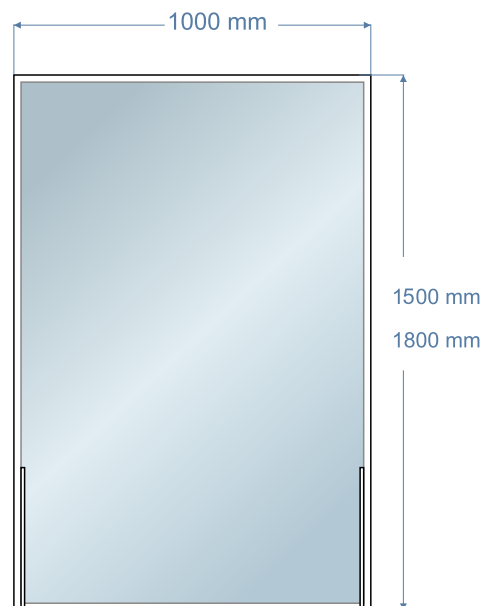

1 TAMAÑO S

Mampara con marco exterior de PVC blanco de 750 mm con lámina interior de PetG de 1,5 mm transparente ultracristalino y peanas para atornillar.

PRECIO SIN I.V.A 166 € h 1500 mm

PRECIO SIN I.V.A 181 € h. 1800 mm

2 TAMAÑO M

Mampara con marco exterior de PVC blanco de 1000 mm con lámina interior de PetG de 1,5 mm transparente ultracristalino y peanas para atornillar.

PRECIO SIN I.V.A 180 € h 1500 mm

PRECIO SIN I.V.A 195 € h. 1800 mm

3 TAMAÑO L

Mampara con marco exterior de PVC blanco de 1500 mm con lámina interior de PetG de 1,5 mm transparente ultracristalino y peanas para atornillar.

PRECIO SIN I.V.A - 149 € h 1500 mm

PRECIO SIN I.V.A - 179 € h. 1800 mm