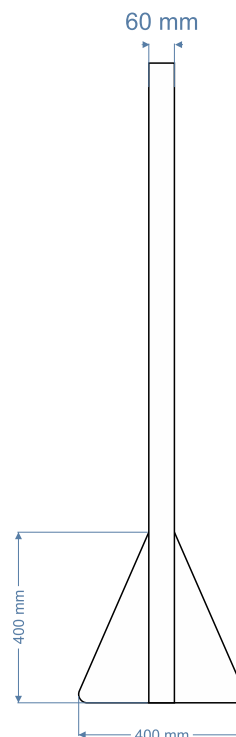

Modelo LAVANDA

Las mamparas de suelo LAVANDA constan de un marco de PVC de 20 mm de grosor y 60 mm de base con una lamina interior de PetG de 1,5 mm encastrada en el marco. Incluye cuatro medias peanas para atornillar en la parte interior del marco.

Envío:

- 1 paquete con grueso de 8 cm que incluye una mampara, 4 peanas, 12 tornillos y hoja de instrucciones.

Características PetG:

- Superficie brillante y excelente transparencia.
- Ligero y resistente a impactos.
- **Se puede limpiar con alcohol.**
- Aprobado para el uso alimentario.
- No perjudica al medio ambiente.

PEANAS ESTANDAR

ACABADOS DISPONIBLES

TRANSPARENTE
ULTRACRISTALINO

Las mamparas LAVANDA están disponibles en dos alturas diferentes 1500 mm y 1800 mm

Las peanas atornilladas en la cara interior del marco de PVC nos garantiza la posibilidad de usar varias mamparas unidad sin que quede separación alguna entre ellas.

1 TAMAÑO S

Mampara con marco exterior de PVC blanco de 750 mm con lámina interior de PetG de 1,5 mm transparente ultracristalino y peanas para atornillar.

PRECIO SIN I.V.A 166 € h 1500 mm

PRECIO SIN I.V.A 181 € h. 1800 mm